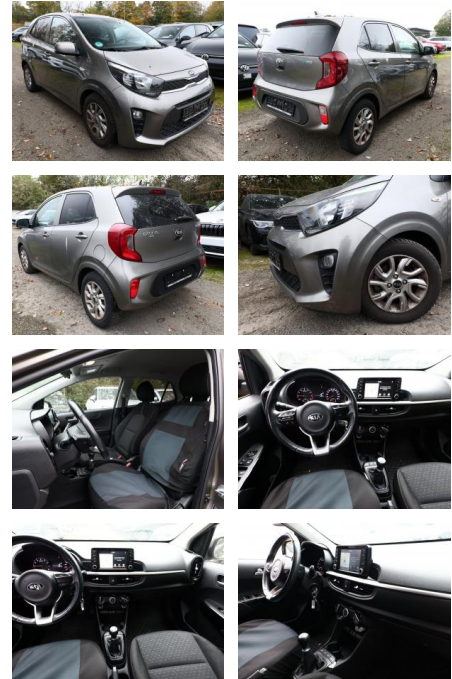

## Kia Picanto 1.2 ISG 84 Dream-Team Nav

AT27-GW-ASG Angebotssnr.:

Erstzulassung:	Kilometer:	Farbe:	Leistung:	Kraftstoffart:
02.12.2019	47.300		62 kW / 84 PS	Benzin

**PREIS**  
**10.760 €**