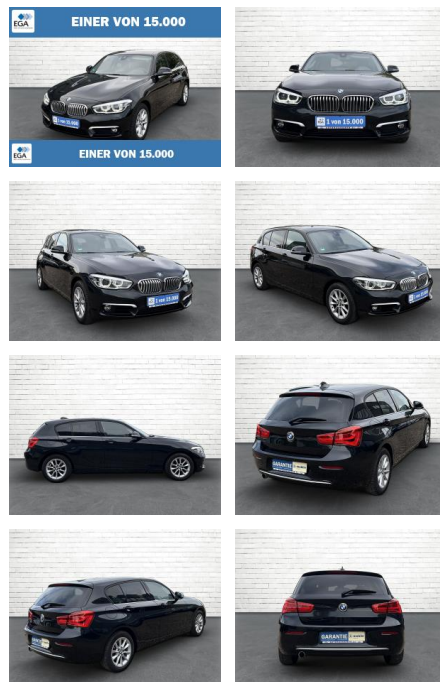

BMW 116116i Urban Line *LED*Navi*RFK*SHZ*PDC*

AB73-0023-1099 Angebotsnr.:

Erstzulassung:	Kilometer:	Farbe:	Leistung:	Kraftstoffart:
10.12.2018	46.636	Schwarz	80 kW / 109 PS	Benzin

PREIS
16.150 €

FINANZIERUNGSBEISPIEL
Laufzeit: 72 Monate Anzahlung: 25 %
Basis-Finanzierung:* Mtl. Rate:
Zielraten-Finanzierung:** **140 €**