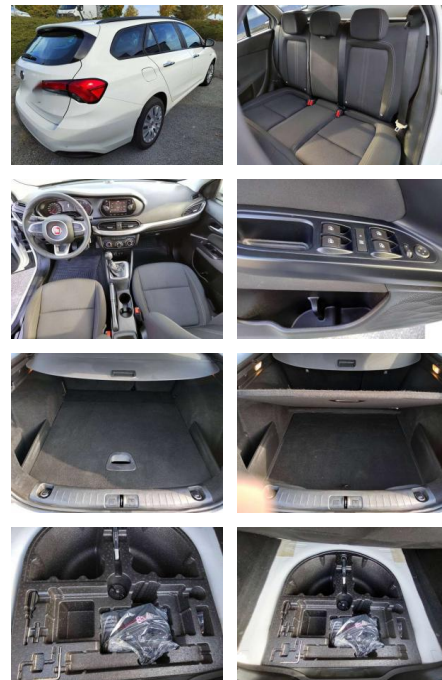

Fiat Tipo Kombi Easy 1.4 T-Jet Navi

AI03-5170

Angebotsnr.:

Erstzulassung:	Kilometer:	Farbe:	Leistung:	Kraftstoffart:
01.05.2017	57.152	Weiß	88 kW / 120 PS	Benzin

PREIS
13.260 €

FINANZIERUNGSBEISPIEL
Laufzeit: 72 Monate Anzahlung: 25 %
Basis-Finanzierung:* Mtl. Rate:
Zielraten-Finanzierung:** **115 €**

Multimedia

- Radio

Weiteres

- Außenfarbe Gelato Weiß Sitze Schwarz/Grau mit Doppelnähten
- Dekor Tür schwarz Zentralverriegelung mit Funkfernbedienung ABS mit elektronischer Bremskraftverteilung Lenkrad
- längs- und höhenverstellbar Elektrische Fensterheber vorn + hinten Klimaanlage
- manuell mit Pollenfilter Beheizbare Heckscheibe Außenspiegel elektrisch verstell- und beheizbar Scheinwerfer mit Leuchtweitenregulierung Nebelscheinwerfer mit