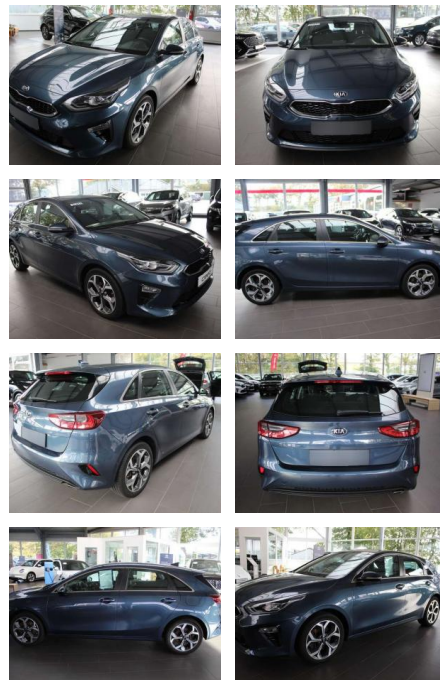

## Kia cee'd / Ceed Ceed 1.6 CRDi Spirit

SA14-068500 **Angebotsnr.:**

Erstzulassung:	Kilometer:	Farbe:	Leistung:	Kraftstoffart:	Verbr. komb.	CO2-Emission	CO2-Klasse (WLTP)
01.07.2019	80.760	Blau	100 kW / 136 PS	Benzin	4,3 l/100km	111 g/km	C