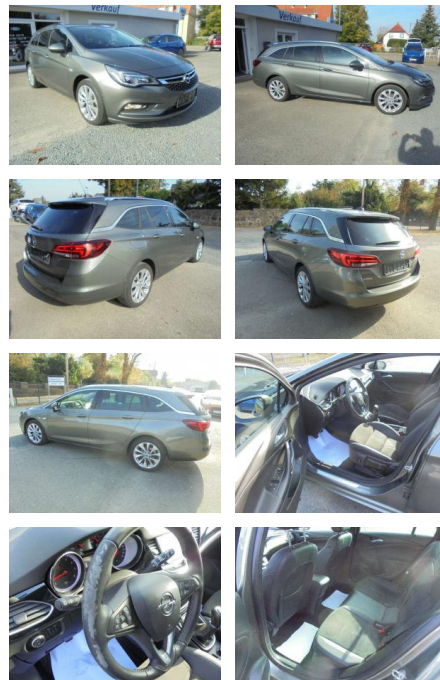

Opel Astra 1.4 Turbo Start/Stop Sports

KS05-34302 **Angebotsnr.:**

Erstzulassung:	Kilometer:	Farbe:	Leistung:	Kraftstoffart:
01.02.2019	75.773	Grau	110 kW / 150 PS	Benzin

PREIS
14.910 €

FINANZIERUNGSBEISPIEL

Multimedia

- Radio

Weiteres

- Navigationssystem Alcantara-Leder
- Rückfahrkamera Totwinkel-Assistent
- Verkehrszeichenerkennung Winter-Paket
- Sitzheizung vorne und hinten
- Lenkradheizung
- Einparkhilfe vorne und hinten
- 2-Zonen-Klimaautomatik
- Metallic-Lackierung
- Tempomat
- Sprachsteuerung
- USB-Anschlüsse vorne und hinten
- Lichtsensor und vieles mehr
- die Verkaufs-Aufbereitung oder -Reinigung des Fahrzeugs!
- Eine Finanzierung ist auch ohne Anzahlung möglich (abhängig von der gewählten Bank). Gerne nehmen wir Ihren