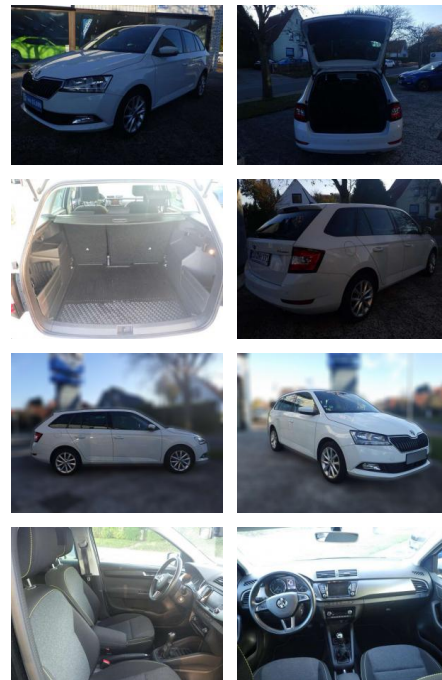

Skoda Fabia Combi 1.0 MPI Soleil OPF 55 kW

AB85-97974 **Angebotsnr.:**

VERKAUFT

Erstzulassung:	Kilometer:	Farbe:	Leistung:	Kraftstoffart:
01.08.2019	99.500	Weiß	55 kW / 75 PS	Benzin

PREIS
12.720 €

FINANZIERUNGSBEISPIEL