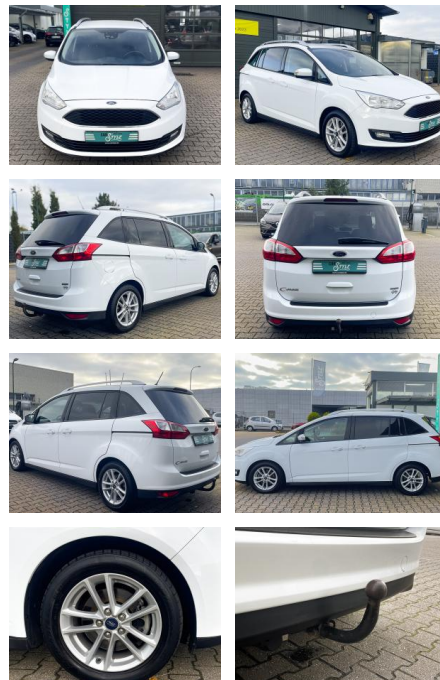

Ford Grand C-Max 1.0 EcoBoost Trend 7 SITZER AHK

CS01-FO2409344 gebotsnr.:

Erstzulassung:	Kilometer:	Farbe:	Leistung:	Kraftstoffart:
23.10.2018	116.700	Weiß	92 kW / 125 PS	Benzin

PREIS
9.760 €

FINANZIERUNGSBEISPIEL

Exterieur

- Allwetterreifen
- Anhängerkupplung abnehmbar
- LED-Tagfahrlicht
- Leichtmetallfelgen
- Geschwindigkeitsregelung (Tempomat)
- Nebelscheinwerfer

STÄNDIG ÜBER 15.000 FAHRZEUGE IM BESTAND!