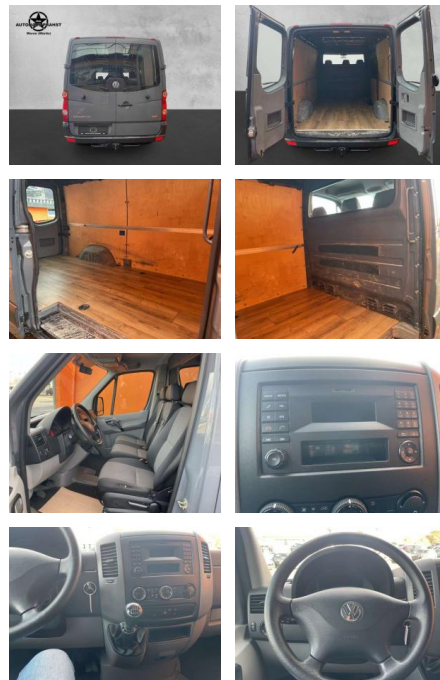

## Volkswagen Crafter Crafter Kasten 35 L2H1 Klima

AP38-2008910 Angebotsnr.:

Erstzulassung:	Kilometer:	Farbe:	Leistung:	Kraftstoffart:
01.11.2015	110.600	Grau	100 kW / 136 PS	Benzin

**PREIS**  
**16.760 €**

## Ausstattung