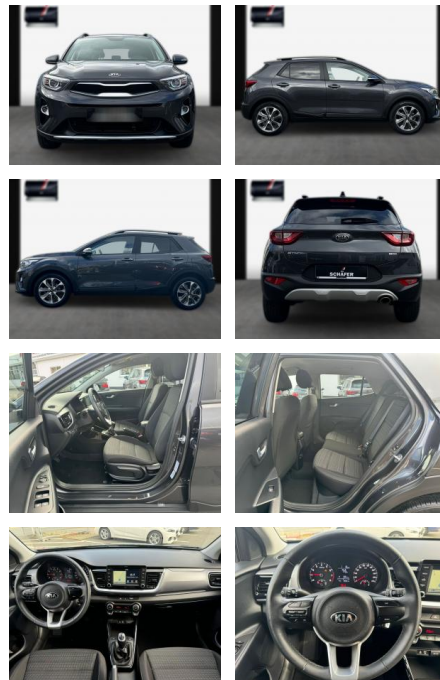

Kia Stonic Vision Navi Kamera Klimaaut.

SA13-K619682Angebotsnr.:

Erstzulassung:	Kilometer:	Farbe:	Leistung:	Kraftstoffart:
12.09.2018	35.500	Diverse	kW / 0 PS	Benzin

PREIS
17.470 €

FINANZIERUNGSBEISPIEL
Laufzeit: 72 Monate Anzahlung: 25 %
Basis-Finanzierung:* Mtl. Rate:
Zielraten-Finanzierung:** **152 €**

Multimedia

- USB
- Sprachsteuerung
- **Audio-Navigationssystem KIA (7"-Display); Freisprecheinrichtung Bluetooth; Freisprecheinrichtung**

- 0 Zoll); 4 Lautsprecher
- ***Assistenzsysteme: Rückfahrkamera; Berganfahr-Assistent; Einparkhilfe hinten; Bremsassistent; Einschaltautomatik für Fahrlicht; Notbrems-Assistent; Schaltpunktanzeige**
- ***Innen: Klimaautomatik; Multifunktion für Lenkrad; Fensterheber elektrisch vorn; Bordcomputer; Fensterheber elektrisch hinten; Lenkrad (Leder); Fußmatten; Lenkrad heizbar; Lenksäule (Lenkrad) höhen-/längsverstellbar; Getränkehalter; Sonnenblenden mit Spiegel (beleuchtet); Schalt-/Wählhebelgriff Leder; Gepäckraumbeleuchtung (LED)**
- ***Sitze + Polster: Sitzheizung vorn; Mittelarmlehne vorn; Sitz vorn links höhenverstellbar; Rücksitzlehne geteilt umklappbar; Sitz vorn rechts mech. höhenverstellbar;**