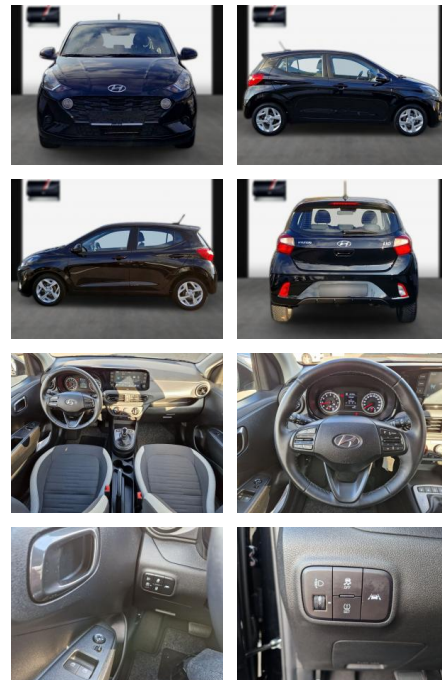

## Hyundai i10 Aut. Trend/SHZ/LHZ/Alu 15"/Car-Play

SA13-NZ15818Angebotsnr.:

Erstzulassung:	Kilometer:	Farbe:	Leistung:	Kraftstoffart:
14.11.2022	8.000	Diverse	62 kW / 84 PS	Benzin

**PREIS**  
**18.500 €**