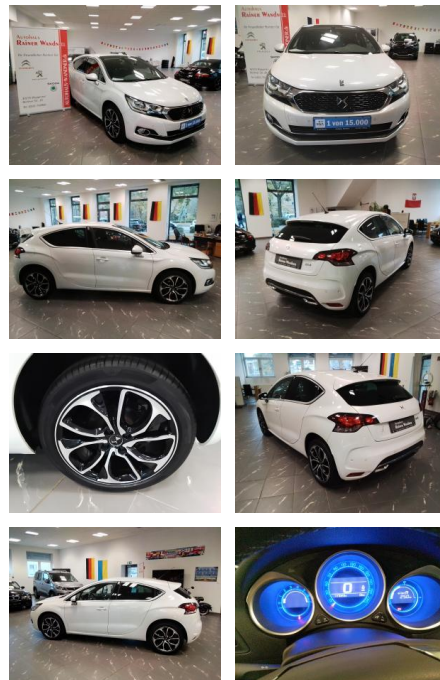

Citroën DS4 PureTech 130 S&S

RW01-FG2411-06601571

Erstzulassung:	Kilometer:	Farbe:	Leistung:	Kraftstoffart:
28.07.2016	110.205		96 kW / 131 PS	Benzin

PREIS
8.290 €

FINANZIERUNGSBEISPIEL

Laufzeit: 72 Monate Anzahlung: 25 %
Basis-Finanzierung:* Mtl. Rate:
Zielraten-Finanzierung:** Mtl. Rate: **72 €**