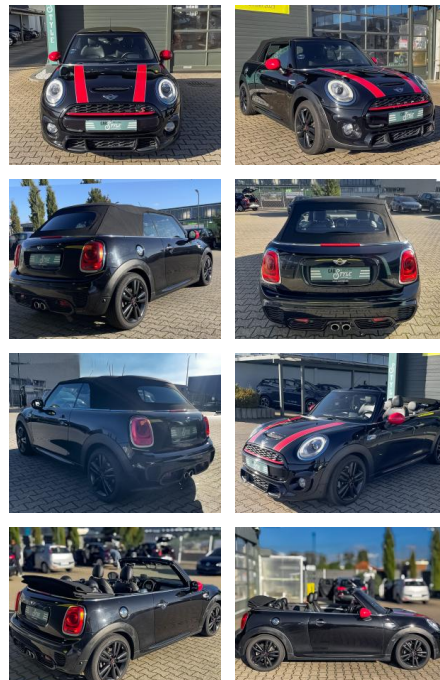

## MINI Cooper SD Cabrio JCW Paket NAVI SHZ PDC

CS01-FO2410368 Angebotsnr.:

Erstzulassung:	Kilometer:	Farbe:	Leistung:	Kraftstoffart:
14.12.2017	119.000	Schwarz	125 kW / 170 PS	Diesel

**PREIS**  
**18.510 €**