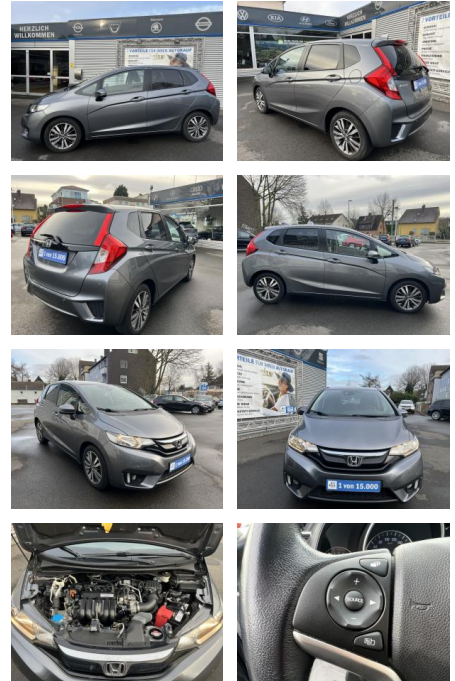

Honda Jazz 1.3 ELEGANCE CVT CONNECT KLIMA*SHZG*N...

AC00-X230858Angebotsnr.:

Erstzulassung:	Kilometer:	Farbe:	Leistung:	Kraftstoffart:
29.11.2017	29.500	grau	75 kW / 102 PS	Benzin

PREIS
16.300 €

FINANZIERUNGSBEISPIEL
Laufzeit: 72 Monate Anzahlung: 25 %
Basis-Finanzierung:* Mtl. Rate:
Zielraten-Finanzierung:** **141 €**