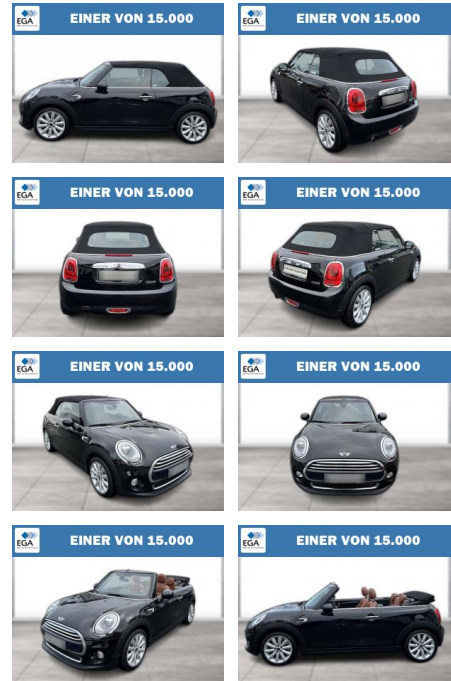

Ihr Ansprechpartner

**Herr Maximilian Grill**  
E-Mail: maximiliangrill@autoland-oberbayern.de  
Telefon: 08531 9109927

Neuwagen Autoland Oberbayern GmbH & Co. KG  
Gewerbering 2 - 94060 Pocking - Tel.: 08531 / 9109922

## MINI Cooper Cabrio Navi Chili LED ACC SHZ

WG08-264123 Angebotsnr.:

Erstzulassung:	Kilometer:	Farbe:	Leistung:	Kraftstoffart:
01.05.2016	87.133	Schwarz	100 kW / 136 PS	Benzin

PREIS	FINANZIERUNGSBEISPIEL	
<b>16.860 €</b>	Laufzeit: 72 Monate	Anzahlung: 25 %
	Basis-Finanzierung:**	Mtl. Rate: <b>146 €</b>
	Zielraten-Finanzierung:**	