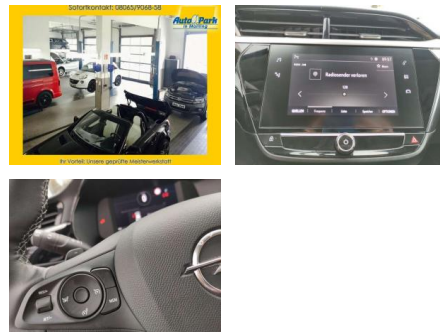

Ihr Ansprechpartner

Herr Maximilian Grill
E-Mail: maxmiliangrill@autoland-oberbayern.de
Telefon: 08531 9109927

Neuwagen Autoland Oberbayern GmbH & Co. KG
Gewerbering 2 - 94060 Pocking - Tel.: 08531 / 9109922

Opel Corsa Corsa 1.2 Turbo Aut. Elegance

AP08-310826 **Angebotsnr.:**

Erstzulassung:	Kilometer:	Farbe:	Leistung:	Kraftstoffart:	Verbr. komb.	CO2-Emission	CO2-Klasse (WLTP)
01.04.2023	20.600	Schwarz	74 kW / 101 PS	Benzin	5,6 l/100km	127 g/km	D

PREIS
19.520 €

FINANZIERUNGSBEISPIEL

Laufzeit: 72 Monate   Anzahlung: 25 %
Basis-Finanzierung:*   Mtl. Rate:
Zielraten-Finanzierung:** **169 €**

* Basisfinanzierung: Anzahlung: 4.880 Euro, Laufzeit: 72 Monate, Nettodarlehen: 14.640 Euro, Gesamtbetrag: 23.029 Euro, Zinssätze: 7.71% Sollz. (gebunden), 7.99% eff.
** Zielratenfinanzierung: Anzahlung: 4.880 Euro, Laufzeit: 72 Monate, Nettodarlehen: 14.640 Euro, Zielrate: 10.736 Euro, Gesamtbetrag: 23.575 Euro, Zinssätze: 7.71% Sollz. (gebunden), 7.99% eff.,
Vermittlung für:
Repräsentatives Beispiel gem. § 17 Abs. 4 PAngV. Diese Finanzierungsangebote sind Beispiele. Gerne ermitteln wir für Sie Ihr individuelles Angebot.

Ausstattung

Weiteres

- volldigitales Kombiinstrument
- Touchscreen Display LED-Scheinwerfer
- Adaptives Bremslicht Fernlichtassistent
- 16" Leichtmetallfelgen Klimaanlage Sitz:
- Sitzheizung vorn Einparkhilfe vorn und hinten
- Geschwindigkeitsregler Spur- und Spurhalte-Assistent
- Multifunktions-Lederlenkrad Radio:
- Multimedia Radio mit 7"- Touchscr
- Radiozubehör: DAB-Tuner (DAB+fähig)
- Innenspiegel automatisch abblendbar
- Außenspiegel elek. verstellb. u.
- beh.(2) Toter-Winkel-Warner Getriebe:
- 8-Stufen-Automatikgetriebe
- Verkehrsschilderkennung Solar
- Protect-Wärmeschutzverglasung Traction
- Control (TC) Plus Elektronische
- Bremskraftverteilung (EBV)
- Müdigkeitserkennung Fußgängerschutz
- Berg-Anfahr-Assistent ABS mit CBC und

- 12V in der Mittelkonsole
- Zentralverriegelung: 2 Zündschlüssel
- Zentralverriegelung m. Funkfernbedienung
- Lichtsensor und Regensensor Vorrüstung
- für Kindersitz "ISOFIX" vorn
- Vorrüstung für Kindersitz "ISOFIX" hint.
- Wärmeschutzverglasung
- getönt USB-Schnittstelle
- Umgebungsausleuchtung Pollenfilter
- Parkbremse
- elektrisch Dreipunktsicherheitsgurte (5)
- Drehzahlmesser Dachspoiler Bremsleuchte
- dritte Bordcomputer
- Außenspiegelgehäuse in schwarz Airbag:
- Kopfairbags vorn und hinten Airbag
- Seitenairbags vorn Airbag Fahrer- und
- Bei.seite" Full-Size" Lackierung:
- Metallic Ablagefächer Parkpilot
- Einparkhilfe hinten Park & Go
- Elektronisches Stabilitätsprog. ESP
- Plus Fahrerinstrumentendisplay 7"