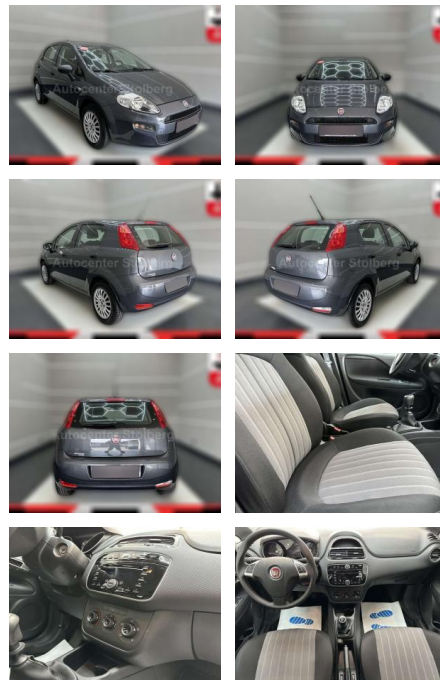

Fiat Punto Basis "KLIMA-MULTI-TÜV NEU

AC15-114

Angebotsnr.:

Erstzulassung:	Kilometer:	Farbe:	Leistung:	Kraftstoffart:
01.11.2017	97.000	grau	51 kW / 69 PS	Benzin

PREIS
7.690 €

FINANZIERUNGSBEISPIEL
Laufzeit: 72 Monate Anzahlung: 25 %
Basis-Finanzierung:* Mtl. Rate:
Zielraten-Finanzierung:** Mtl. **67 €**