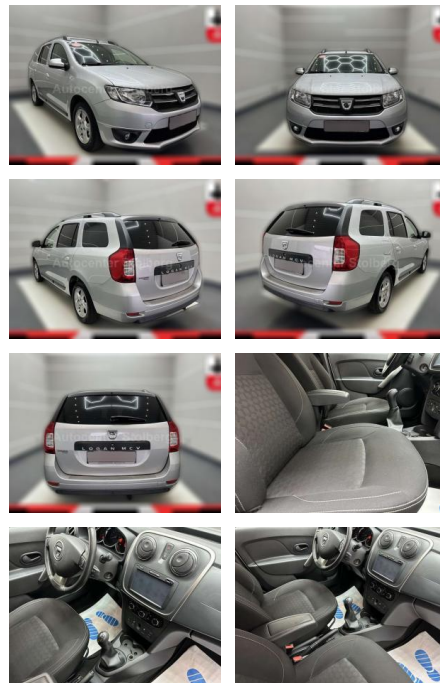

Dacia Logan Prestige "NAVI-KLIMA-PDC-TÜV NEU

AC15-67

Angebotsnr.:

Erstzulassung:	Kilometer:	Farbe:	Leistung:	Kraftstoffart:
01.04.2016	76.000	grau	66 kW / 90 PS	Benzin

PREIS
8.160 €

FINANZIERUNGSBEISPIEL

Laufzeit: 72 Monate Anzahlung: 25 %
Basis-Finanzierung:* Mtl. Rate:
Zielraten-Finanzierung:** Mtl. Rate: €

- satiniert Easy-Paket
Geschwindigkeits-Regelanlage (Tempomat)
Geschwindigkeits-Begrenzeranlage
Mittelarmlehne vorn Lenkrad (Leder) + Schalt-/Wählhebelgriff Leder Eco Mode (Fahrmodus-Schalter) Einparkhilfe hinten Elektr. Bremskraftverteilung Elektron. Stabilitäts-Programm (ESP) Fensterheber elektrisch hinten Fensterheber elektrisch vorn Gepäck-/Laderaumleuchte Gepäckraumabdeckung Getriebe 5-Gang Heckscheibe heizbar Heckscheibenwischer Isofix-Aufnahmen für Kindersitz an Rücksitz Karosserie: 5-türig Klimaanlage Kopfstützen hinten mechan. verstellbar (3 Stück) Lenksäule (Lenkrad) höhenverstellbar LM-Felgen Look-Paket Nebelscheinwerfer Schutzzierleisten seitlich Motor 0
- 9 Ltr. - 66 kW TCE KAT Raucher-Paket
Reifendruck-Kontrollsystem Rücksitzbank