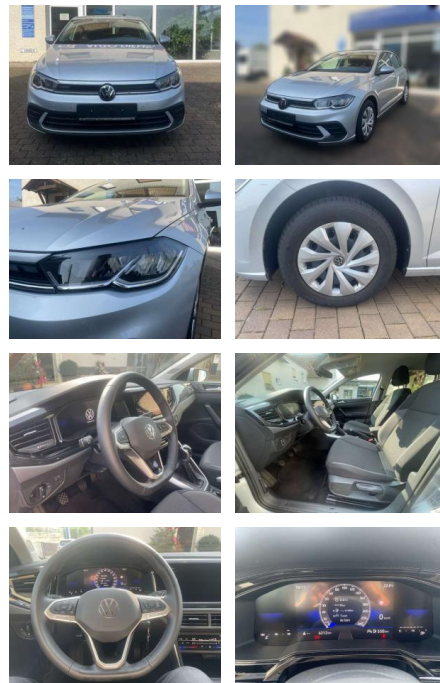

Volkswagen Polo

AW51-1907007**Angebotsnr.:**

Erstzulassung:	Kilometer:	Farbe:	Leistung:	Kraftstoffart:
01.12.2023	6.212	Grau	59 kW / 80 PS	Benzin

PREIS
20.010 €

FINANZIERUNGSBEISPIEL

Laufzeit: 72 Monate Anzahlung: 25 %
Basis-Finanzierung:* Mtl. Rate:
Zielraten-Finanzierung:** **174 €**