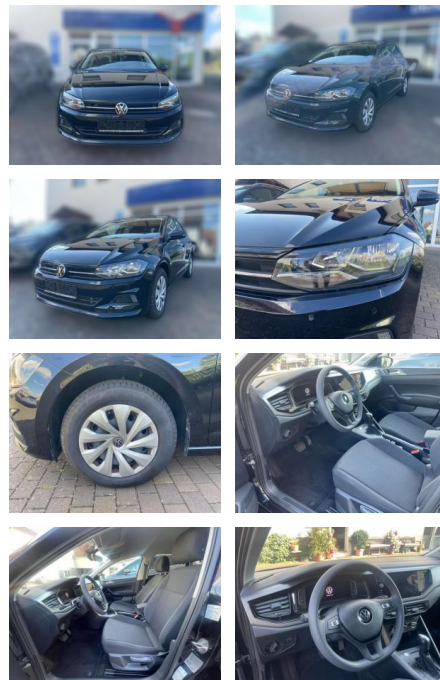

Volkswagen Polo

AW51-185806177 **Ang** gebotsnr.:

Erstzulassung:	Kilometer:	Farbe:	Leistung:	Kraftstoffart:
01.04.2021	33.988	Schwarz	70 kW / 95 PS	Benzin

PREIS
18.500 €

FINANZIERUNGSBEISPIEL

Laufzeit: 72 Monate Anzahlung: 25 %
Basis-Finanzierung:* Mtl. Rate:
Zielraten-Finanzierung:** **160 €**