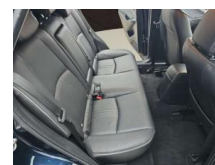

Erstzulassung:	Kilometer:	Farbe:	Leistung:	Kraftstoffart:
01.05.2021	43.500		89 kW / 121 PS	Benzin

PREIS
21.600 €

FINANZIERUNGSBEISPIEL

Laufzeit: 72 Monate   Anzahlung: 25 %
Basis-Finanzierung:*   Mtl. Rate:
Zielraten-Finanzierung:** **187 €**

* Basisfinanzierung: Anzahlung: 5.400 Euro, Laufzeit: 72 Monate, Nettodarlehen: 16.200 Euro, Gesamtbetrag: 25.483 Euro, Zinssätze: 7.71% Sollz. (gebunden), 7.99% eff.
** Zielratenfinanzierung: Anzahlung: 5.400 Euro, Laufzeit: 72 Monate, Nettodarlehen: 16.200 Euro, Zielrate: 11.880 Euro, Gesamtbetrag: 26.087 Euro, Zinssätze: 7.71% Sollz. (gebunden), 7.99% eff.,

Vermittlung für:
Repräsentatives Beispiel gem. § 17 Abs. 4 PAngV. Diese Finanzierungsangebote sind Beispiele. Gerne ermitteln wir für Sie Ihr individuelles Angebot.

Ausstattung

Weiteres

- Neuwagenanschlussgarantie bis 06/2026
- Lederausstattung Schwarz
- Lederausstattung Schwarz (Sitzmittelbahn und -wangen in Leder) Elektrisch verstellbarer Fahrersitz mit Memory-Funktion Design- und Komfort-Paket Einparkhilfe
- vorne Head-up Display mit hochauflösender Farbdarstellung zur Anzeige fahrrelevanter Informationen im Sichtfeld des Fahrers LogIn: Schlüsselloses Zugangssystem Rückfahrkamera 18-Zoll-Leichtmetallfelgen Nur i.V.m. SKYACTIV-Drive: Schaltwippen am Lenkrad Coming-/ Leaving-Home-Lichtfunktion Android Auto® und Wireless Apple CarPlay® Berganfahrassistent (HLA) Einparkhilfe
- hinten und vorne

- vorne Analoger Drehzahlmesser
- digitale Geschwindigkeitsanzeige
- Multi-Info-Display mit Außentemperaturanzeige und Touring Computer Außenspiegel automatisch anklappbar Außenspiegel beheizbar und elektrisch anklappbar Außenspiegel mit integrierten Seitenblinkern Chromapplikationen im Innenraum und Außen City-Notbremsassistent mit Fußgängererkennung (SCBS)
- auch nachts Colorverglasung
- wärmedämmend Dachspoiler in Wagenfarbe lackiert Design-Applikationen im Kühlergrill Elektrische Fensterheber mit Komfortfunktion für das Fahrerfenster Elektronische Parkbremse Elektronische Parkbremse mit Auto-Hold Funktion Geschwindigkeitsregelanlage mit Geschwindigkeitsbegrenzer G-Vectoring Control (GVC) Fahrdynamikregelung und

- hinteren Sitzen i-stop: intelligentes Motor Stop-/ Start-System
- Komfortblinkfunktion Lederlenkrad mit Lenkradbedientasten für Audioquelle und Lautstärke
- die Freisprecheinrichtung und Geschwindigkeitsregelanlage
- mit Schaltwippen Lederschaltknäuf LED-Lichtsignatur LED-Nebelscheinwerfer LED-Rückleuchten Lenksäule höheneinstellbar Lenksäule längeneinstellbar Leselampen
- vorne Lichtsensor Make-up Spiegel in der Sonnenblende für Fahrer und Beifahrer Mazda Connect Audio-System mit Radio und AUX-Anschluss
- zwei USB-Anschlüsse
- CD-Player (MP3-fähig)
- 6 Lautsprecher
- 17
- 8 cm Touchscreen

STÄNDIG ÜBER 15.000 FAHRZEUGE IM BESTAND!