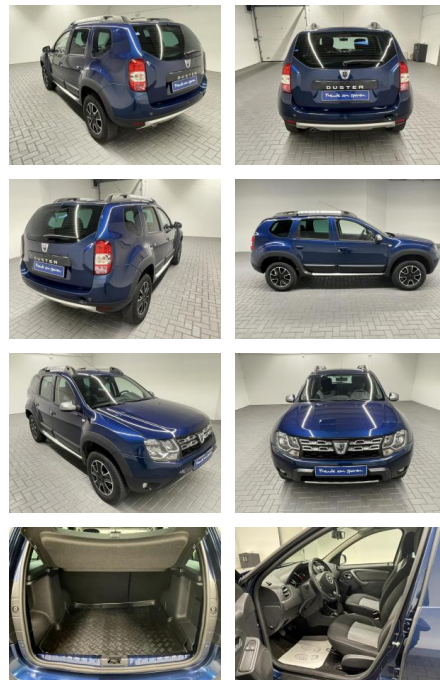

Dacia Duster "Klima/SHZ/PDC/Tempomat/16" "LM"

AM35-29192 **Angebotsnr.:**

Erstzulassung:	Kilometer:	Farbe:	Leistung:	Kraftstoffart:
17.05.2016	73.750		84 kW / 114 PS	Benzin

PREIS
14.460 €

FINANZIERUNGSBEISPIEL
Laufzeit: 72 Monate Anzahlung: 25 %
Basis-Finanzierung:* Mtl. Rate:
Zielraten-Finanzierung:** **125 €**