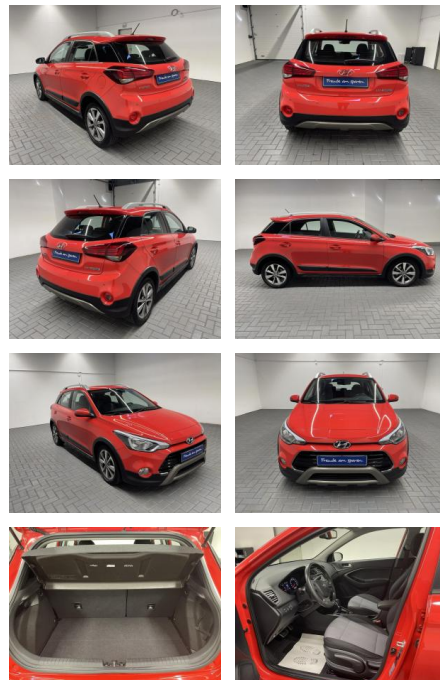

## Hyundai i20 "Active Klimaaut./SHZ/LHZ/PDC

AM35-29253 **Angebotsnr.:**

Erstzulassung:	Kilometer:	Farbe:	Leistung:	Kraftstoffart:
29.11.2019	48.100		74 kW / 101 PS	Benzin

**PREIS**  
**19.370 €**