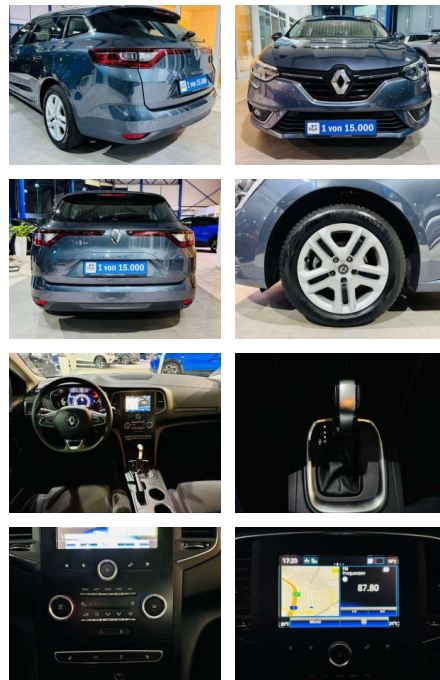

Renault Megane 1.5 dCi Business Ed. DSG Nav PDC

AV01-488879-25 Angebotsnr.:

Erstzulassung:	Kilometer:	Farbe:	Leistung:	Kraftstoffart:
01.09.2020	23.390	grau	85 kW / 116 PS	Diesel

PREIS
20.350 €

FINANZIERUNGSBEISPIEL

- 0 Zoll) Kopf-Airbag-System hinten Kopf-Airbag-System vorn Lendenwirbelstütze Sitz vorn links Lenksäule (Lenkrad) höhenverstellbar Lenksäule (Lenkrad) längsverstellbar Licht- und Regensensor Lüftungsdüsen im Fond Mittelarmlehne vorn mit Ablagefach Modellpflege Motor 1
- 5 Ltr. - 85 kW BLUE dCi Diesel FAP Raucher-Paket Reifen-Reparaturkit Reifendruck-Kontrollsystem Rußpartikelfilter Rücksitzbank geteilt/klappbar (1/3-2/3) Schadstoffarm nach Abgasnorm Euro 6d-TEMP Seitenairbag vorn Servolenkung elektrisch Sitz vorn links höhenverstellbar Sitzbezug / Polsterung: Stoff Start/Stop-Anlage Steckdose (12V-Anschluß) 2.Sitzreihe Tachometeranzeige (Instrumente) digital Tagfahrlicht LED Touchscreen (7
- 0 Zoll) Warnanlage für Sicherheitsgurte