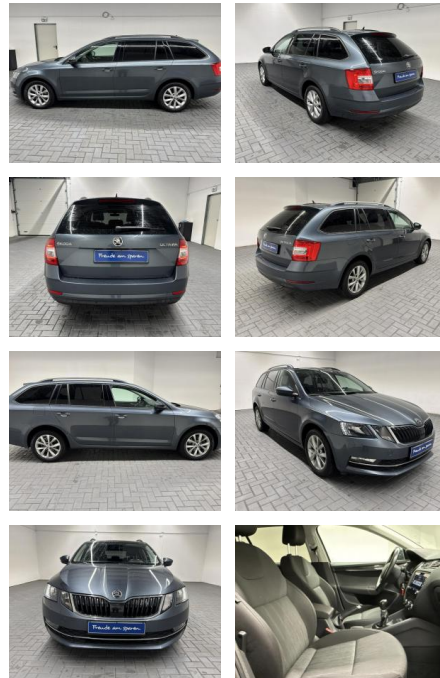

Skoda Octavia "Combi Navi/SHZ/PDC/Tempom.

AM35-21892 **Angebotsnr.:**

Erstzulassung:	Kilometer:	Farbe:	Leistung:	Kraftstoffart:
27.09.2017	94.500		110 kW / 150 PS	Benzin

PREIS
20.490 €

FINANZIERUNGSBEISPIEL