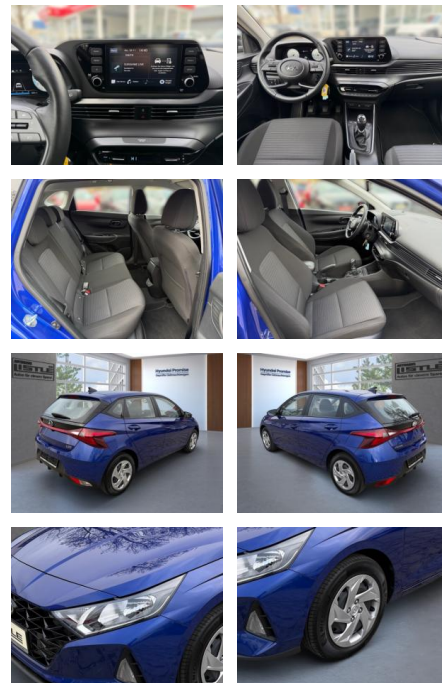

Hyundai i20 Essential 1.0 T-GDI +KLIMA+SHZ+PDC

AL33-246430L Angebotsnr.:

| Erstzulassung: | Kilometer: | Farbe: | Leistung: | Kraftstoffart: |
|----------------|------------|--------|----------------|----------------|
| 01.06.2023 | 7.650 | | 74 kW / 101 PS | Benzin |