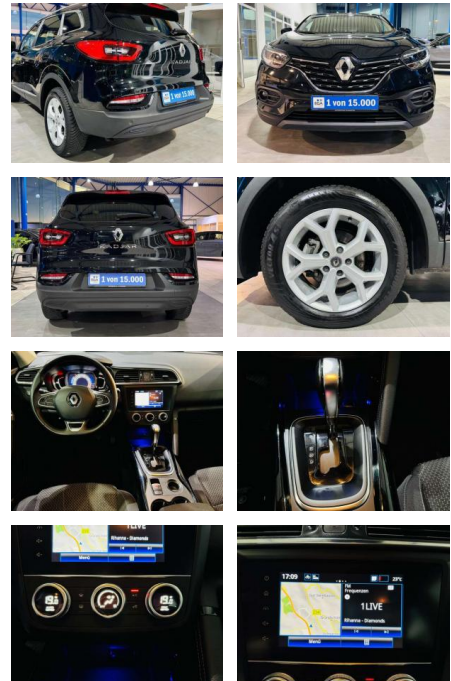

Renault Kadjar 1.3 DSG Navi SHZG PDC vo+hi

AV01-856423 **Angebotsnr.:**

Erstzulassung:	Kilometer:	Farbe:	Leistung:	Kraftstoffart:
01.08.2020	32.680	Schwarz	103 kW / 140 PS	Benzin

PREIS
20.550 €

FINANZIERUNGSBEISPIEL
Laufzeit: 72 Monate Anzahlung: 25 %
Basis-Finanzierung:* Mtl. Rate:
Zielraten-Finanzierung:** **178 €**

- 3 Ltr. - 103 kW TCE Nebelscheinwerfer
Otto-Partikelfilter (GPF) Parkbremse
elektrisch Radioempfang digital (DAB)
Radstand 2646 mm Raucher-Paket
Reifen-Reparaturkit
Reifendruck-Kontrollsystem Rücksitzbank
geteilt/klappbar (1/3-2/3) Schadstoffarm
nach Abgasnorm Euro 6d-TEMP
Schalt-/Wählhebelgriff Leder
Seitenairbag vorn Seitenschutzleisten
mit Chromeinlage Servolenkung
elektronisch gesteuert Sitz vorn links
höhenverstellbar Sitz vorn rechts
höhenverstellbar Sitz vorn rechts
umklappbar Sitzbezug / Polsterung: Stoff
Start/Stop-Anlage Steckdose
(12V-Anschluß) 2.Sitzreihe Tagfahrlicht
LED USB-Anschluss inkl. AUX-IN-Anschluss
(Plug & Music) Unterfahrschutz vorn und
hinten lackiert (Unterfahrschutz hinten
) Zentralverriegelung / Startanlage