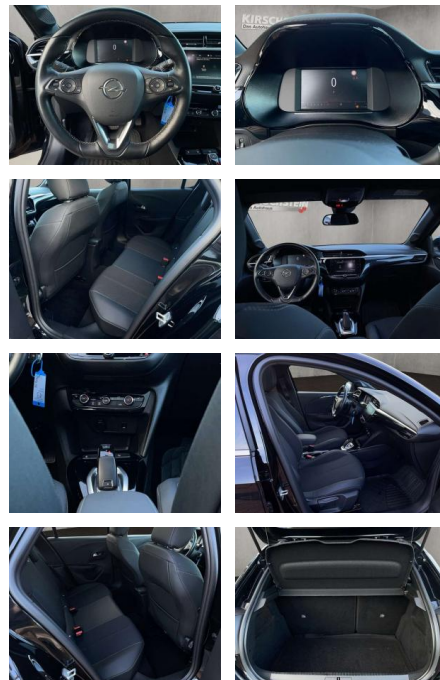

Opel Corsa ++LED+Tempomat+R.Kamera++

AK34-13_15573Angebotsnr.:

Erstzulassung:	Kilometer:	Farbe:	Leistung:	Kraftstoffart:
01.05.2022	21.341	Schwarz	74 kW / 101 PS	Benzin

PREIS
19.020 €

FINANZIERUNGSBEISPIEL

Vermittlung für:
Repräsentatives Beispiel gem. § 17 Abs. 4 PAngV. Diese Finanzierungsangebote sind Beispiele. Gerne ermitteln wir für Sie Ihr individuelles Angebot.

Ausstattung

Weiteres

- Scheinwerfer LED Sitzheizung vorn Rückfahrkamera mit 180° Umgebungsansicht Panoramadach (Glas) DAB-Tuner (Radioempfang digital) LM-Felgen 7x17 (5-Doppelspeichen)
- Bicolor
- (Black) Geschwindigkeits-Regelanlage (Tempomat) inkl. Geschwindigkeits-Begrenzeranlage Fahrassistenten-System: Spurhalteassistent Fahrassistenten-System: Verkehrszeichenerkennung Fahrassistenten-System: Müdigkeitserkennungs-Sensor Isofix-Aufnahmen für Kindersitz an Beifahrersitz Isofix-Aufnahmen für Kindersitz an Rücksitz Bremsassistent Parkpilotsystem hinten Nebelscheinwerfer LED Wärmeschutzverglasung hinten abgedunkelt (Solar-Protect)

- Hill Start Assist) Fahrassistenten-System: Fernlichtassistent Farbdisplay (7 Zoll) Fensterheber elektrisch vorn + hinten Fensterheber vorn elektr. mit Einklemmschutz Gepäckraumbeleuchtung (LED) Geschwindigkeits-Regelanlage (Tempomat) Getriebe Automatik - mit Start-/Stop (8-Stufen) Heckleuchten LED Heckscheibenwischer Innenausstattung: Dekorleisten Silber / Schwarz (Grau) Innenspiegel mit Abblendautomatik Karosserie: 5-türig Klimaautomatik Kopf-Airbag-System Kraftstofftank 40 Ltr. Lenkrad (Sport/Leder - 3-Speichen • unten abgeflacht) mit Multifunktion Lenksäule (Lenkrad) verstellbar Leseleuchten vorn (2) Leuchtweitenregelung Metallic-/Mineraleffekt-Lackierung Mittelarmlehne vorn mit Ablagefach Motor 1