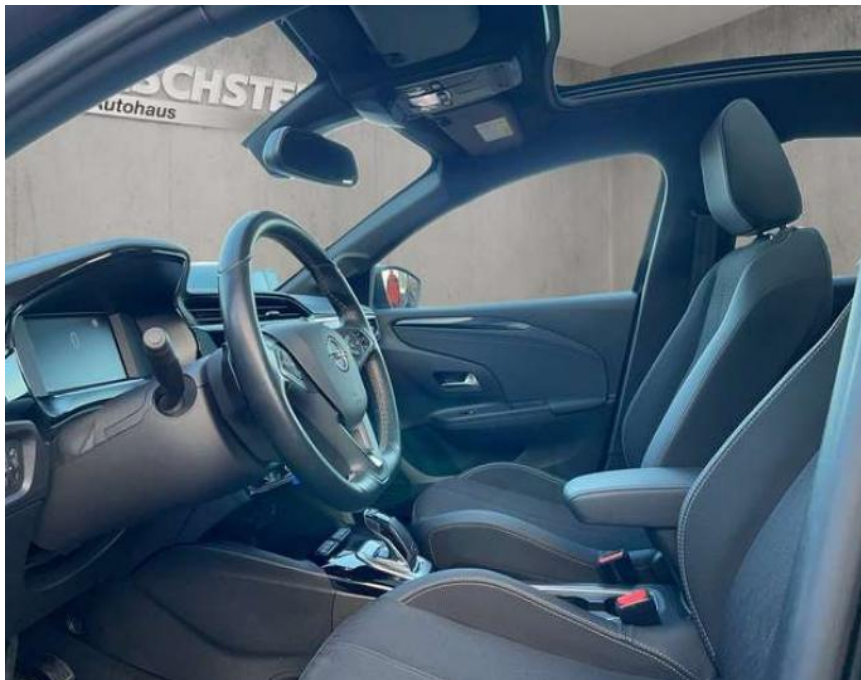

Opel Corsa ++LED+Tempomat+R.Kamera++

AK34-13_15573Angebotsnr.:

Erstzulassung:	Kilometer:	Farbe:	Leistung:	Kraftstoffart:
01.05.2022	21.341	Schwarz	74 kW / 101 PS	Benzin

PREIS
19.020 €

FINANZIERUNGSBEISPIEL

- Hill Start Assist) Fahrassistenten-System: Fernlichtassistent Farbdisplay (7 Zoll) Fensterheber elektrisch vorn + hinten Fensterheber vorn elektr. mit Einklemmschutz Gepäckraumbeleuchtung (LED) Geschwindigkeits-Regelanlage (Tempomat) Getriebe Automatik - mit Start-/Stop (8-Stufen) Heckleuchten LED Heckscheibenwischer Innenausstattung: Dekorleisten Silber / Schwarz (Grau) Innenspiegel mit Abblendautomatik Karosserie: 5-türig Klimaautomatik Kopf-Airbag-System Kraftstofftank 40 Ltr. Lenkrad (Sport/Leder - 3-Speichen • unten abgeflacht) mit Multifunktion Lenksäule (Lenkrad) verstellbar Leseleuchten vorn (2) Leuchtweitenregelung Metallic-/Mineraleffekt-Lackierung Mittelarmlehne vorn mit Ablagefach Motor 1