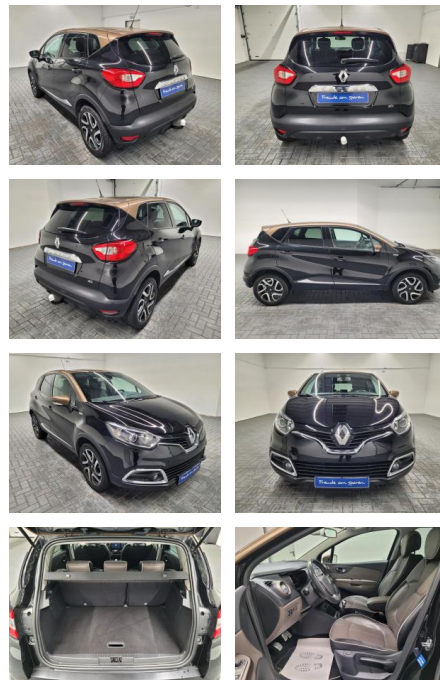

Renault Captur Elysee Navi/Kamera/SHZ/AHK

AM35-29466 Angebotsnr.:

Table with 5 columns: Erstzulassung, Kilometer, Farbe, Leistung, Kraftstoffart. Values: 17.09.2015, 103.970, (empty), 81 kW / 110 PS, Diesel