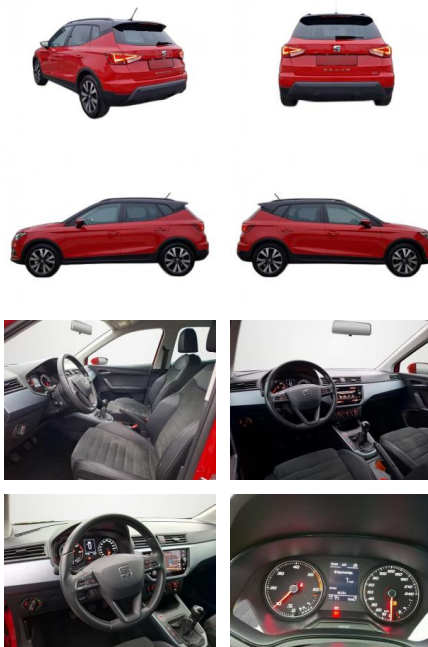

Seat Arona 1.6 TDI Style KLIMA / LED / NAVI

BA02-SI-3862 **Angebotsnr.:**

Erstzulassung:	Kilometer:	Farbe:	Leistung:	Kraftstoffart:
01.09.2020	67.800	Rot	70 kW / 95 PS	Diesel

PREIS
19.630 €

FINANZIERUNGSBEISPIEL
 Laufzeit: 72 Monate Anzahlung: 25 %
 Basis-Finanzierung:* Mtl. Rate:
 Zielraten-Finanzierung:** **170 €**

- Apple CarPlay und Android Auto
- Audio-Navigationssystem mit Touchscreen Farbbildschirm Induktionsladeschale für Smartphone Infotain-Paket Connectivity-Paket Audiosystem: CD-Player MP3-fähig im Handschuhfach Audiosystem mit Touchscreen-Farbdisplay 6 Lautsprecher Sprachsteuerungs-System AUX-IN-Anschluss und 2 x USB-Anschluss Bluetooth-Schnittstelle mit Freisprecheinrichtung integriert SEAT Media-System Plus Radioempfang digital (DAB+) Scheinwerfer LED Leuchtweitenregelung Heckleuchten LED LM-Felgen 6
- 5x17 (Black R
- glanzgedreht) Sitz-Paket Dinamica Sportsitze Ablagetasche an Vordersitzlehnen Audiosystem: BeatsAudio Soundsystem 6 Lautsprecher Reserverad als Notrad Fahrassistenz-System:

- 5x17 (Dynamic Style) Winter-Paket Scheibenwaschdüsen heizbar Sitzheizung vorn Sitz vorn rechts höhenverstellbar Einparkhilfe hinten Seitenscheiben hinten und Heckscheibe abgedunkelt Sonderlackierung Emocion-Rot / Pure Rot Außenausstattung Außenspiegel elektr. verstellbar Dachreling Fensterheber elektrisch Zentralverriegelung mit Fernbedienung Sicherheit & Umwelt Airbag Beifahrerseite abschaltbar Airbag Fahrer-/Beifahrerseite Antriebs-Schlupfregelung (ASR) Isofix-Aufnahmen für Kindersitz Kopf-Airbag-System Seitenaufpralltechnik + Sicherheit Servolenkung Start/Stop-Anlage Wegfahrsperre (elektronisch) Innenausstattung Bordcomputer Klimaanlage Lenkrad (Leder) mit Multifunktion Assistenzsysteme Anti-Blockier-System (ABS)