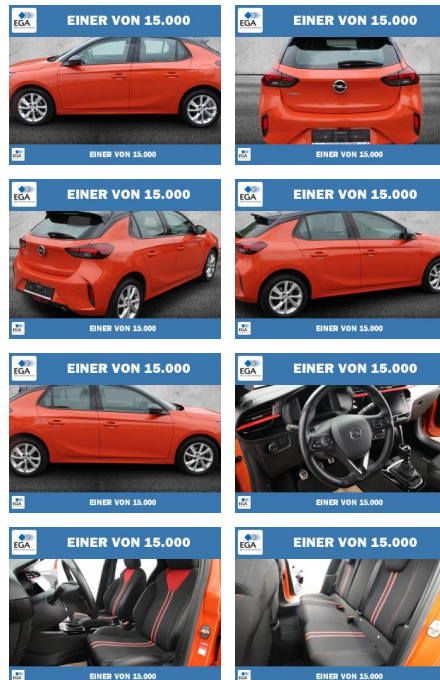

Opel Corsa F 1.2 Turbo GS-Line LED+KAMERA

PW01-59346-2021 Angebotsnr.:

Erstzulassung:	Kilometer:	Farbe:	Leistung:	Kraftstoffart:
01.01.2021	56.076	Orange	74 kW / 101 PS	Benzin

PREIS	FINANZIERUNGSBEISPIEL	
16.130 €	Laufzeit: 72 Monate	Anzahlung: 25 %
	Basis-Finanzierung:**	Mtl. Rate: 140 €
	Zielraten-Finanzierung:**	Mtl. Rate: 140 €