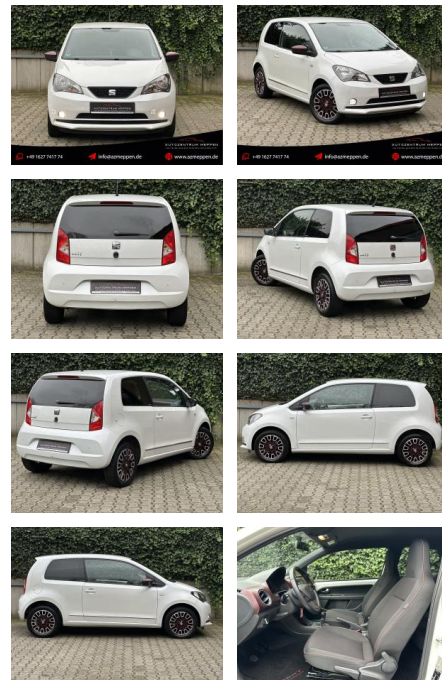

Seat Mii 1.0 Chic Ecomotive by Mango *Navi*Sitzh...

AM65-KK2411-Argo055r..

Erstzulassung: 23.12.2015 **Kilometer:** 71.000 **Farbe:** Weiß **Leistung:** 44 kW / 60 PS **Kraftstoffart:** Benzin

PREIS
8.210 €