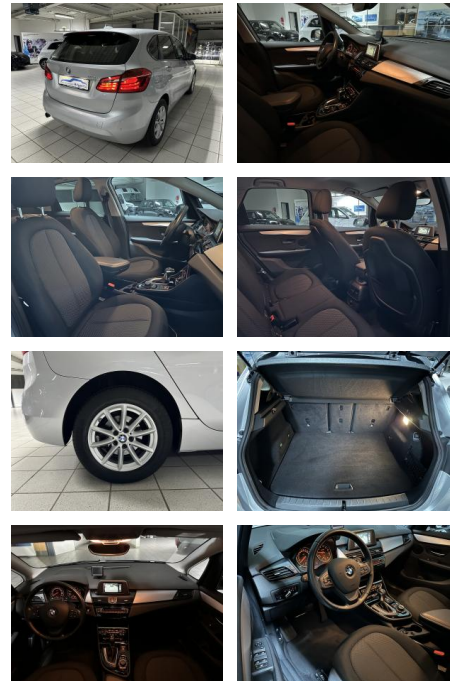

BMW 218 Active Tourer LED Navi PDC Kamera Sitzh...

AH00-5491X30Angebotsnr.:

Erstzulassung:	Kilometer:	Farbe:	Leistung:	Kraftstoffart:
20.10.2016	71.358	Silber	100 kW / 136 PS	Benzin

PREIS
15.320 €

FINANZIERUNGSBEISPIEL