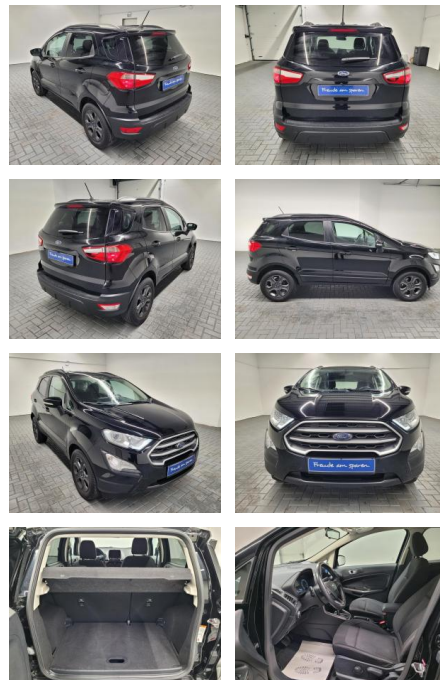

Ford EcoSport "Navi/SHZ/Scheibenzhg./Kam

AM35-26307 **Angebotsnr.:**

Erstzulassung:	Kilometer:	Farbe:	Leistung:	Kraftstoffart:
23.01.2019	82.150		92 kW / 125 PS	Benzin

PREIS
17.530 €

FINANZIERUNGSBEISPIEL