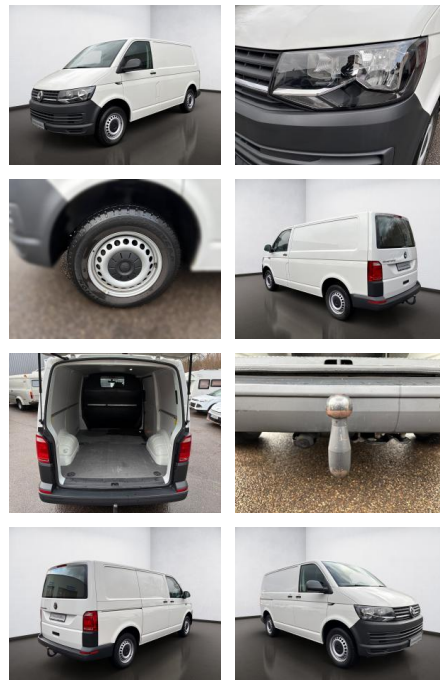

## Volkswagen T6.1 Transporter T6 2.0 TDI Kasten Ec...

AS08-JS2411-2019-01-16

| Erstzulassung: | Kilometer: | Farbe: | Leistung:      | Kraftstoffart: |
|----------------|------------|--------|----------------|----------------|
| 02.12.2019     | 115.544    | Weiß   | 75 kW / 102 PS | Diesel         |