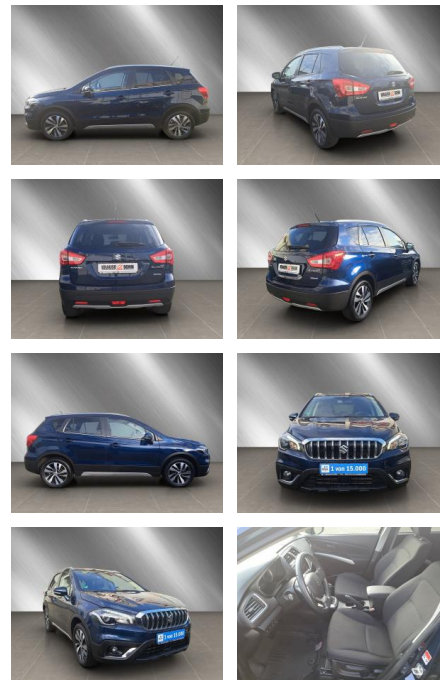

Suzuki SX4 S-Cross Mild-Hybrid *RK*SHZ*NAVI*

AK80-17-000 **Angebotsnr.:**

Erstzulassung:	Kilometer:	Farbe:	Leistung:	Kraftstoffart:
07.04.2021	29.045	Blau	95 kW / 129 PS	Hybrid

PREIS
18.510 €

FINANZIERUNGSBEISPIEL