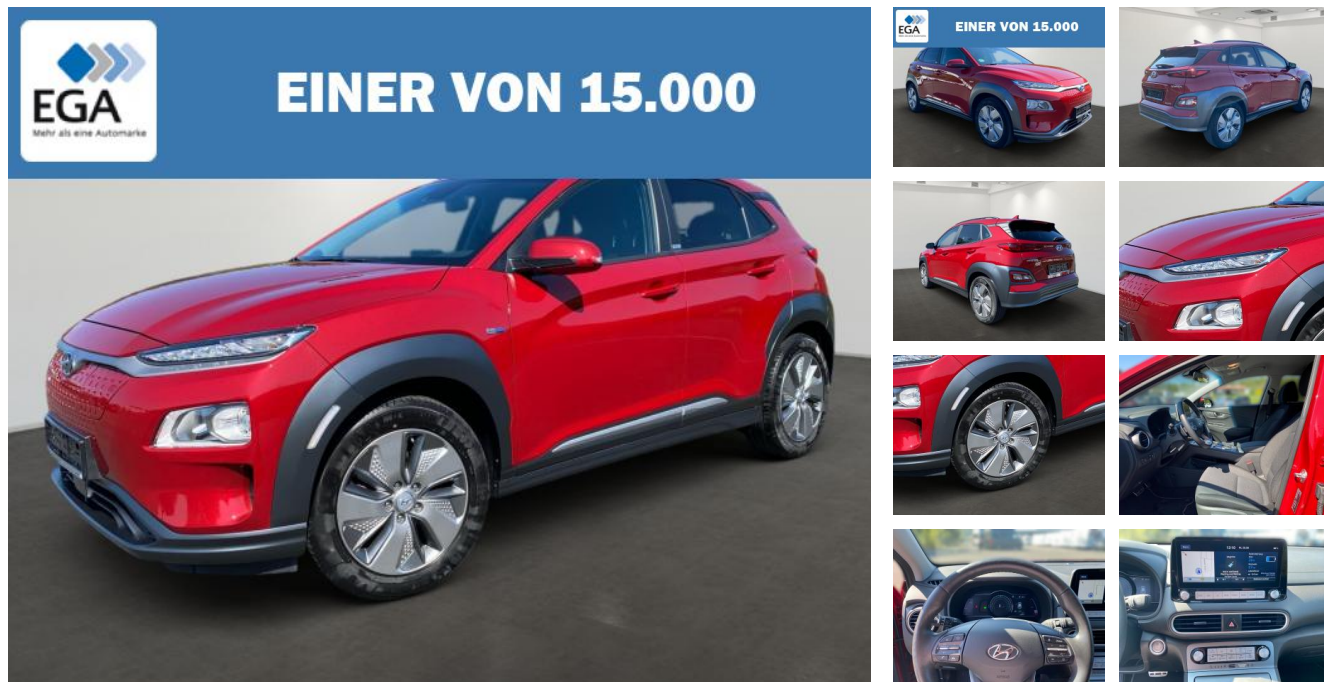

## Hyundai Kona Kona Advantage Elektro 2WD

BR01-MD\_113504gebotsnr.:

<b>Erstzulassung:</b>	<b>Kilometer:</b>	<b>Farbe:</b>	<b>Leistung:</b>	<b>Kraftstoffart:</b>
14.12.2020	33.500	Rot	100 kW / 136 PS	Elektro

**PREIS**  
**19.530 €**