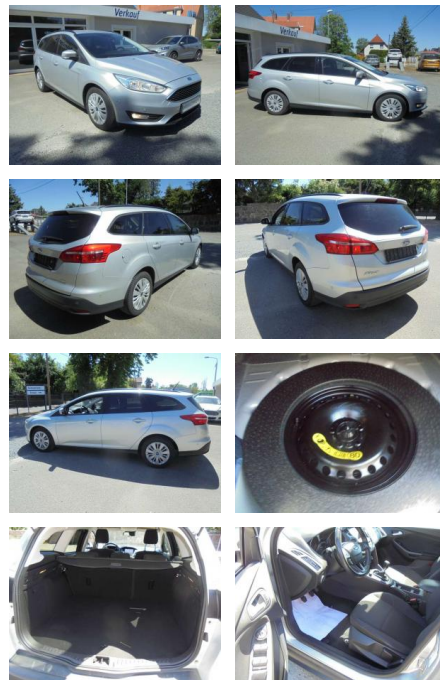

Ford Focus Business, Navi, PPS, beheizbare

KS05-6HE7120ABgebotsnr.:

Erstzulassung:	Kilometer:	Farbe:	Leistung:	Kraftstoffart:
01.01.2018	116.742	Silber	92 kW / 125 PS	Benzin

PREIS
11.000 €

FINANZIERUNGSBEISPIEL