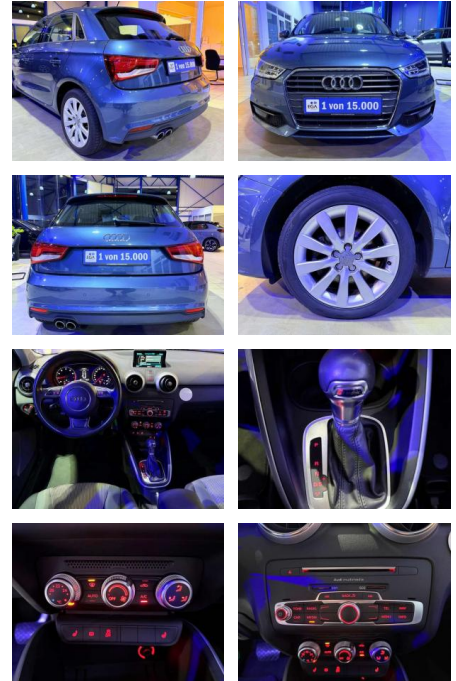

Audi A1 1.4 TFSI DSG Stdhz. SHZG PDC Xenon

AV01-025837-7 Angebotsnr.:

Erstzulassung:	Kilometer:	Farbe:	Leistung:	Kraftstoffart:
01.10.2017	52.200	Blau	92 kW / 125 PS	Benzin

PREIS
19.500 €

FINANZIERUNGSBEISPIEL

Multimedia

- Radio

Weiteres

- 1 von 15.000 Fahrzeugen - Sonderausstattung Ablage- und Gepäckraum-Paket (Gepäckraum-Paket)
- Ablage-Paket) Airbag Beifahrerseite abschaltbar Außenspiegel Wagenfarbe Außenspiegel elektr. verstell- und heizbar
- beide (Scheibenwaschdüsen heizbar) Dachhimmel Stoff
- schwarz Einparkhilfe hinten (APS) Fondsitze (3 Sitzplätze)
- Geschwindigkeits-Regelanlage (Tempomat)
- Klimaautomatik LM-Felgen 6x16 (7-Arm-Dynamik-Design) (Winterbereifung)