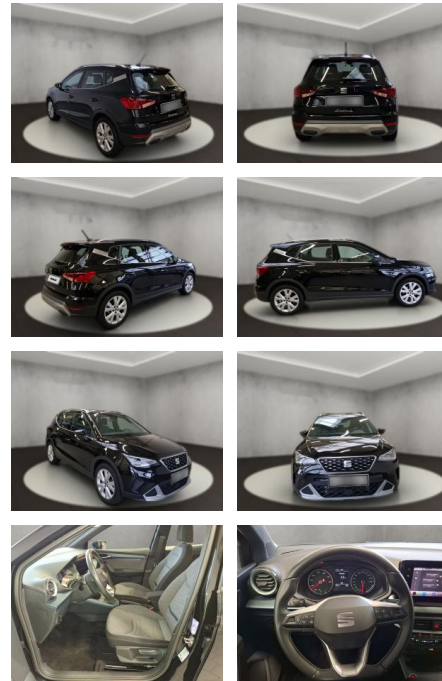

Seat Arona XPERIENCE

AH54-11726 **Angebotsnr.:**

Erstzulassung:	Kilometer:	Farbe:	Leistung:	Kraftstoffart:
20.09.2022	17.712	Schwarz	81 kW / 110 PS	Benzin

PREIS
19.440 €

FINANZIERUNGSBEISPIEL

Laufzeit: 72 Monate Anzahlung: 25 %
Basis-Finanzierung:* Mtl. Rate:
Zielraten-Finanzierung:** **169 €**