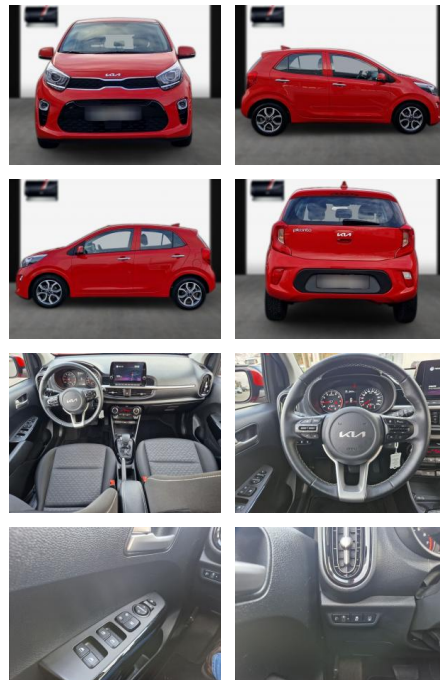

Kia Picanto Aut. Spirit/Navi/SHZ/LHZ/PDC

SA13-NT92866Angebotsnr.:

Erstzulassung:	Kilometer:	Farbe:	Leistung:	Kraftstoffart:
13.05.2022	34.900	Diverse	62 kW / 84 PS	Benzin

PREIS
18.090 €

FINANZIERUNGSBEISPIEL