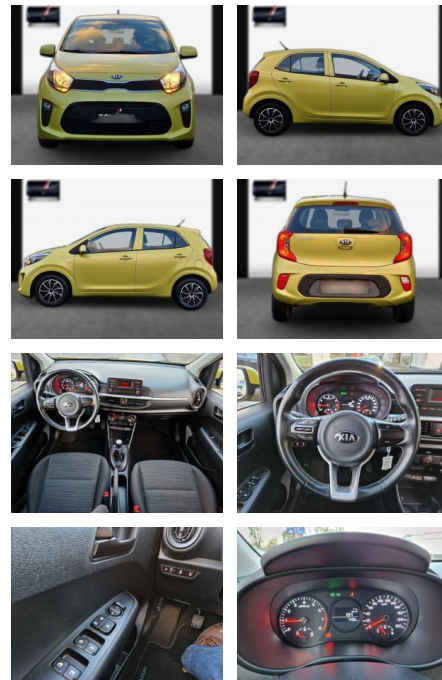

Kia Picanto Edition 7/SHZ/LHZ/Bluetooth

SA13-JT303720Angebotsnr.:

Erstzulassung:	Kilometer:	Farbe:	Leistung:	Kraftstoffart:
07.08.2018	17.000	Diverse	49 kW / 67 PS	Benzin

PREIS
12.320 €

FINANZIERUNGSBEISPIEL