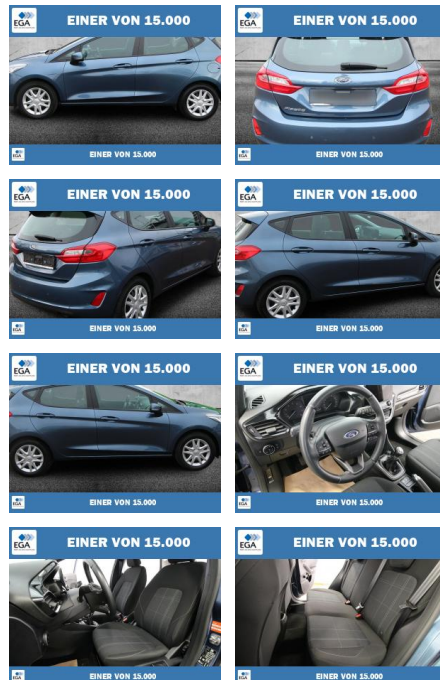

Ihr Ansprechpartner

Herr Maximilian Grill
E-Mail: maximiliangrill@autoland-oberbayern.de
Telefon: 08531 9109927

Neuwagen Autoland Oberbayern GmbH & Co. KG
Gewerbering 2 - 94060 Pocking - Tel.: 08531 / 9109922

Ford Fiesta Cool & Connect LED+WINTER-PAKET

PW01-28751-102 Angebotsnr.:

Erstzulassung:	Kilometer:	Farbe:	Leistung:	Kraftstoffart:
01.10.2020	52.687	Blau	55 kW / 75 PS	Benzin

PREIS	FINANZIERUNGSBEISPIEL	
13.040 €	Laufzeit: 72 Monate	Anzahlung: 25 %
	Basis-Finanzierung:**	Mtl. Rate: 113 €
	Zielraten-Finanzierung:**	Mtl. Rate: 113 €