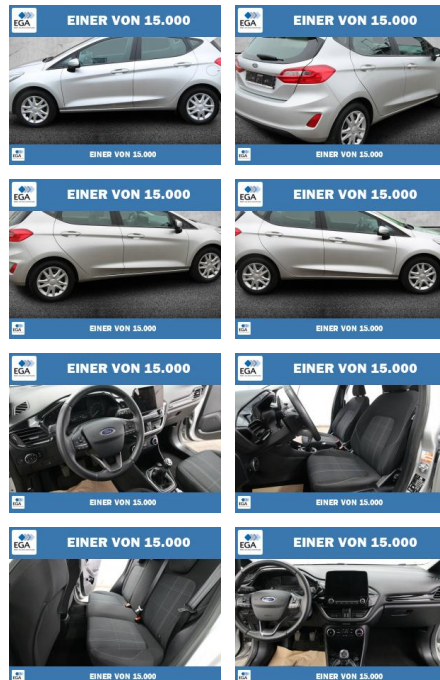

Ford Fiesta Cool & Connect LED+WINTER-PAKET

PW01-29175-000 Angebotsnr.:

Table with 5 columns: Erstzulassung, Kilometer, Farbe, Leistung, Kraftstoffart. Values: 01.11.2020, 56.757, Silber, 55 kW / 75 PS, Benzin.