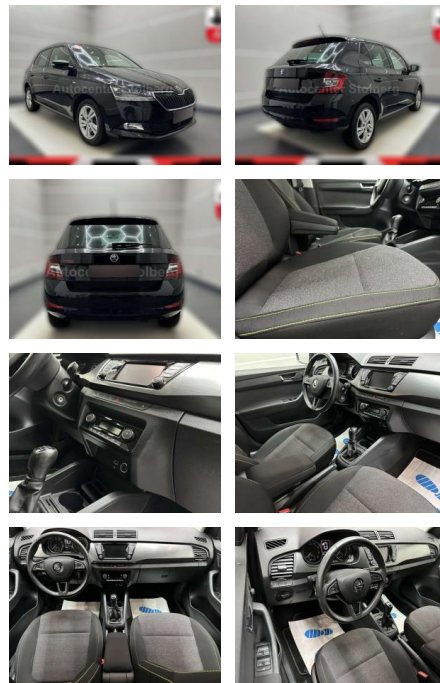

## Skoda Fabia Soleil "WENIG

AC15-39

Angebotsnr.:

Erstzulassung:	Kilometer:	Farbe:	Leistung:	Kraftstoffart:
01.05.2019	44.000	Schwarz	81 kW / 110 PS	Benzin

**PREIS**  
**14.890 €**