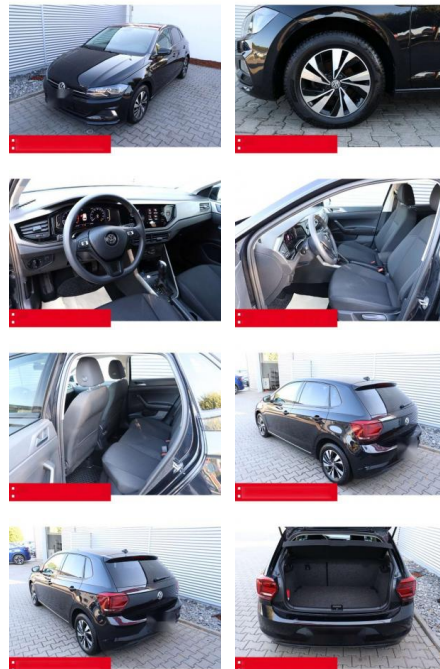

## Volkswagen Polo VI 1.0 TSI DSG Comfortline NAVI

BS05-4899\_GV Angebot Nr.:

Erstzulassung:	Kilometer:	Farbe:	Leistung:	Kraftstoffart:	Verbr. komb.	CO2-Emission	CO2-Klasse (WLTP)
01.07.2020	49.950	Schwarz	70 kW / 95 PS	Benzin	6,3 l/100km	143 g/km	E