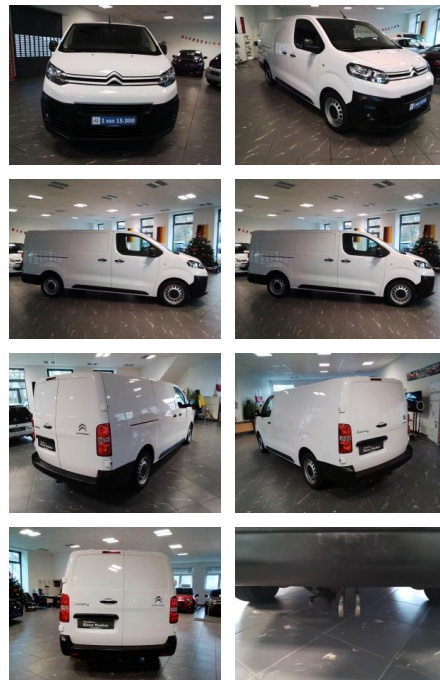

Citroën Jumpy XL Club 120 2,0 Blue HDI Navi, K...

RW01-FG2412-01-gebildet

Erstzulassung:	Kilometer:	Farbe:	Leistung:	Kraftstoffart:
02.07.2020	76.000		90 kW / 122 PS	Diesel

PREIS
20.280 €

FINANZIERUNGSBEISPIEL