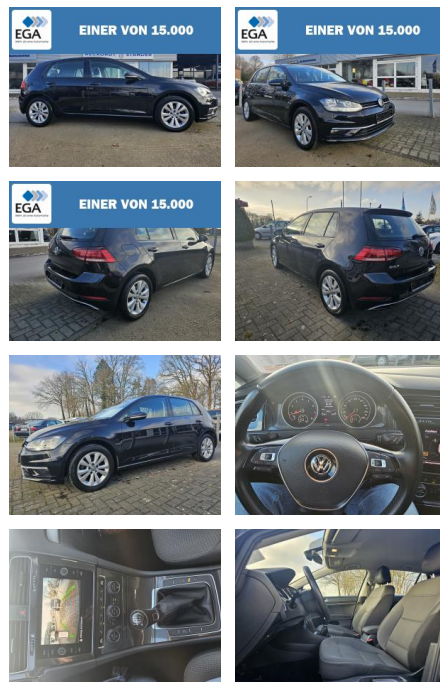

## Volkswagen Golf VII 1.4 TSI BMT Comfortline, Rü...

RS03-DS2412-01geb...:

<b>Erstzulassung:</b>	<b>Kilometer:</b>	<b>Farbe:</b>	<b>Leistung:</b>	<b>Kraftstoffart:</b>
07.08.2018	83.200		92 kW / 125 PS	Benzin