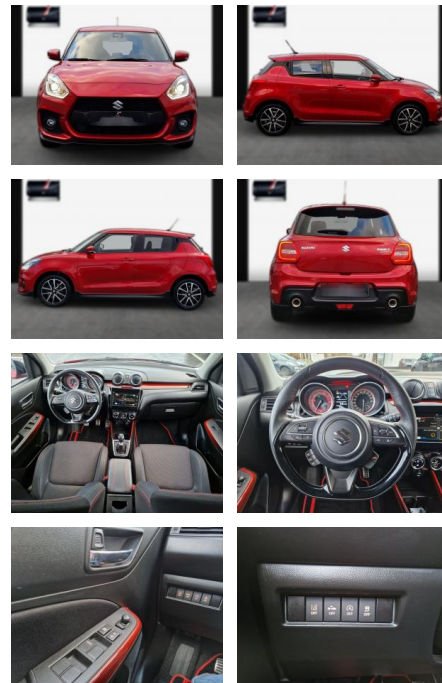

Suzuki Swift Sport-5trg/Navi/LED/8-fach bereift

SA13-108047 Angebotsnr.:

Erstzulassung:	Kilometer:	Farbe:	Leistung:	Kraftstoffart:
11.10.2018	39.000	Diverse	103 kW / 140 PS	Benzin

PREIS
17.170 €

FINANZIERUNGSBEISPIEL