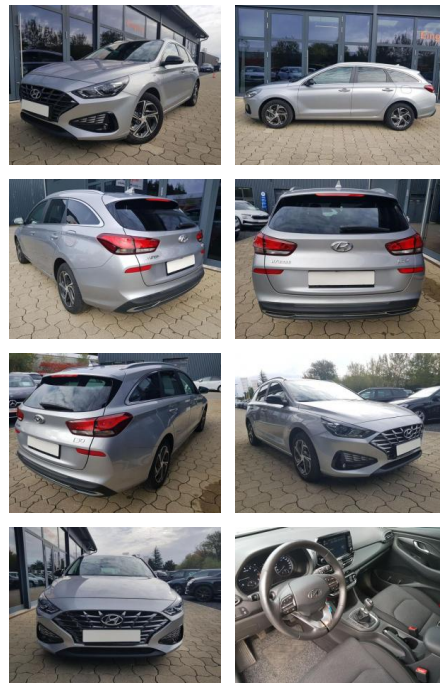

Hyundai i30 Hyundai Kombi Smart Schalter 88KW

AI08-215605 **Angebotsnr.:**

Erstzulassung:	Kilometer:	Farbe:	Leistung:	Kraftstoffart:
01.07.2023	31.000	Diverse	88 kW / 120 PS	Benzin

PREIS
18.500 €

FINANZIERUNGSBEISPIEL