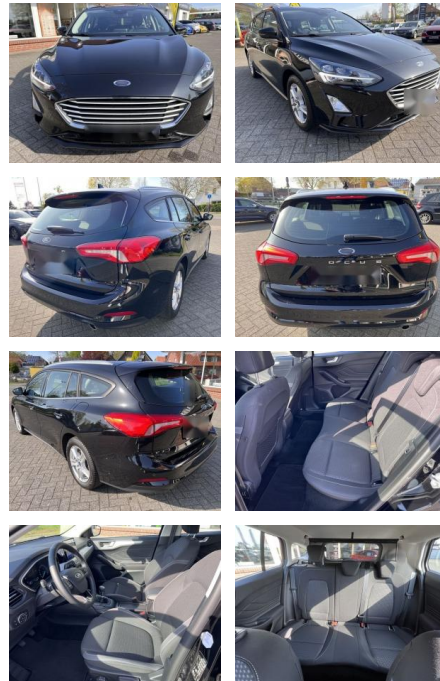

Ford Focus Cool & Connect

WS04-EPE027Angebotsnr.:

Erstzulassung:	Kilometer:	Farbe:	Leistung:	Kraftstoffart:
19.09.2021	35.817	Diverse	92 kW / 125 PS	Benzin

PREIS
21.590 €

FINANZIERUNGSBEISPIEL

Laufzeit: 72 Monate Anzahlung: 25 %
Basis-Finanzierung:* Mtl. Rate:
Zielraten-Finanzierung:** **187 €**